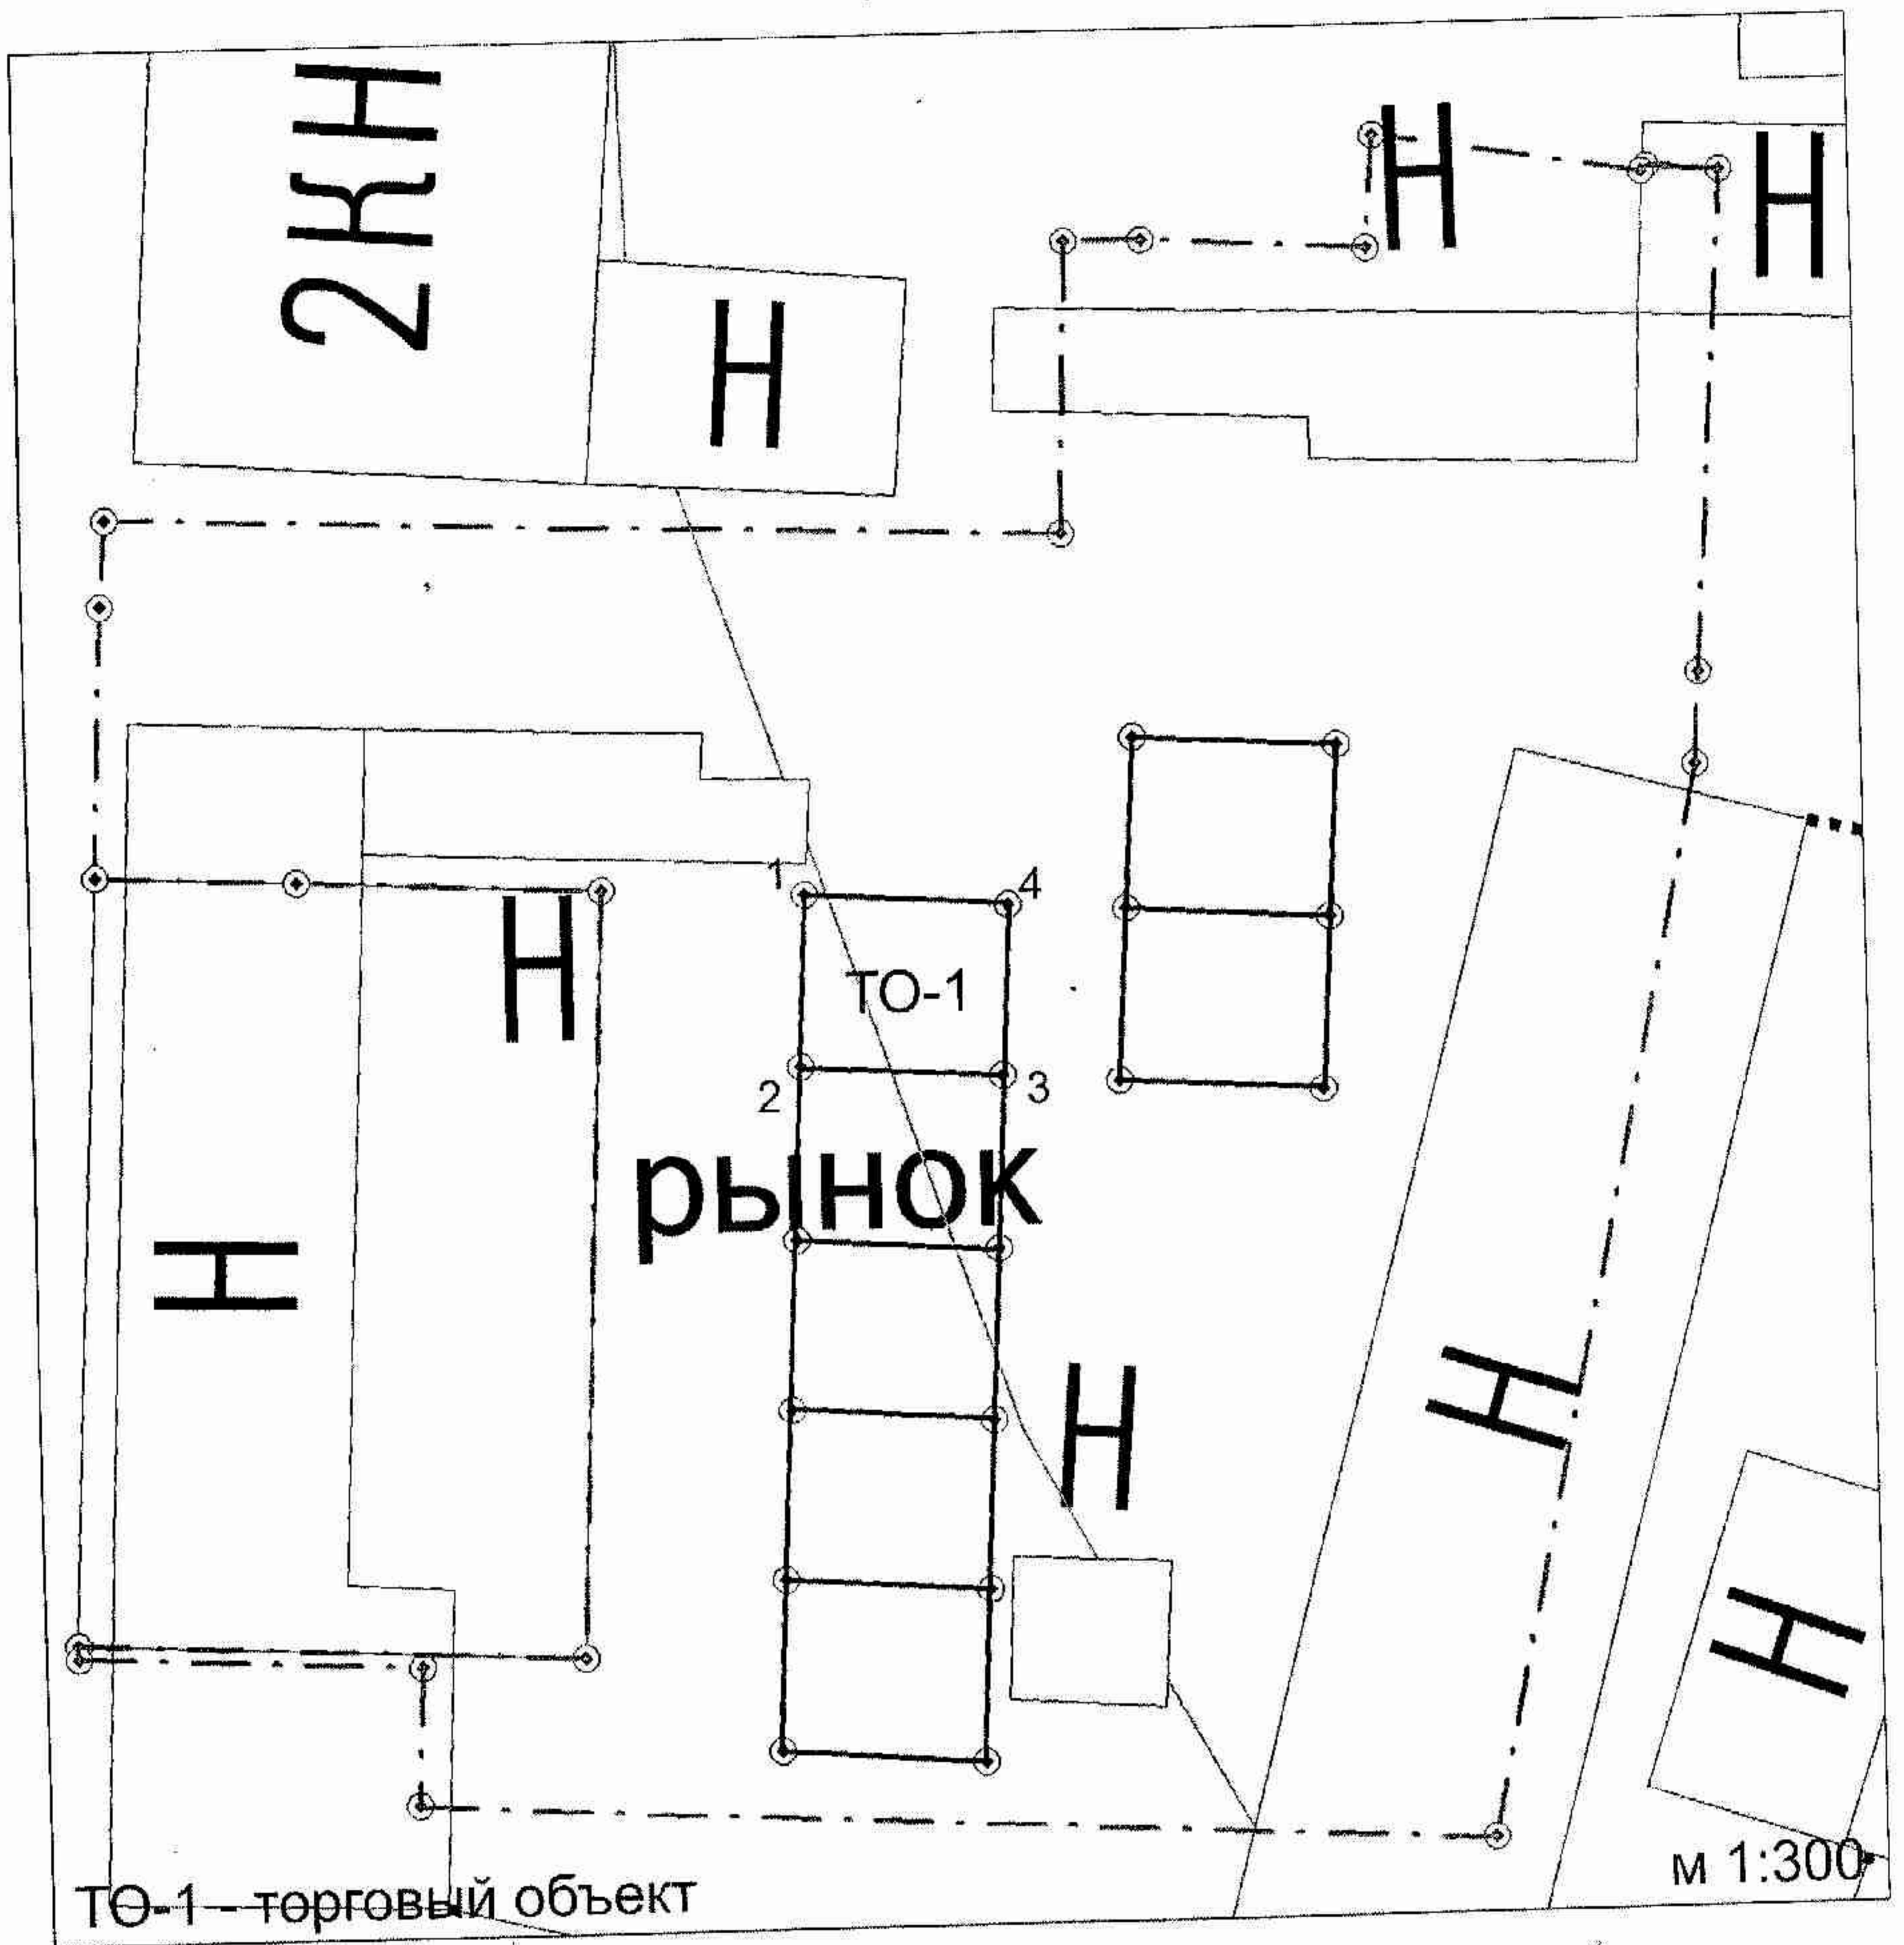

Схема расположения торгового объекта
на земельном участке с кадастровым номером
66:31:2201004:373, расположенного по адресу
пгт. Шаля, ул. Строителей, 1

Координаты ЗУ (30 м.кв.):

1: x-437773,26
y-1420154,52