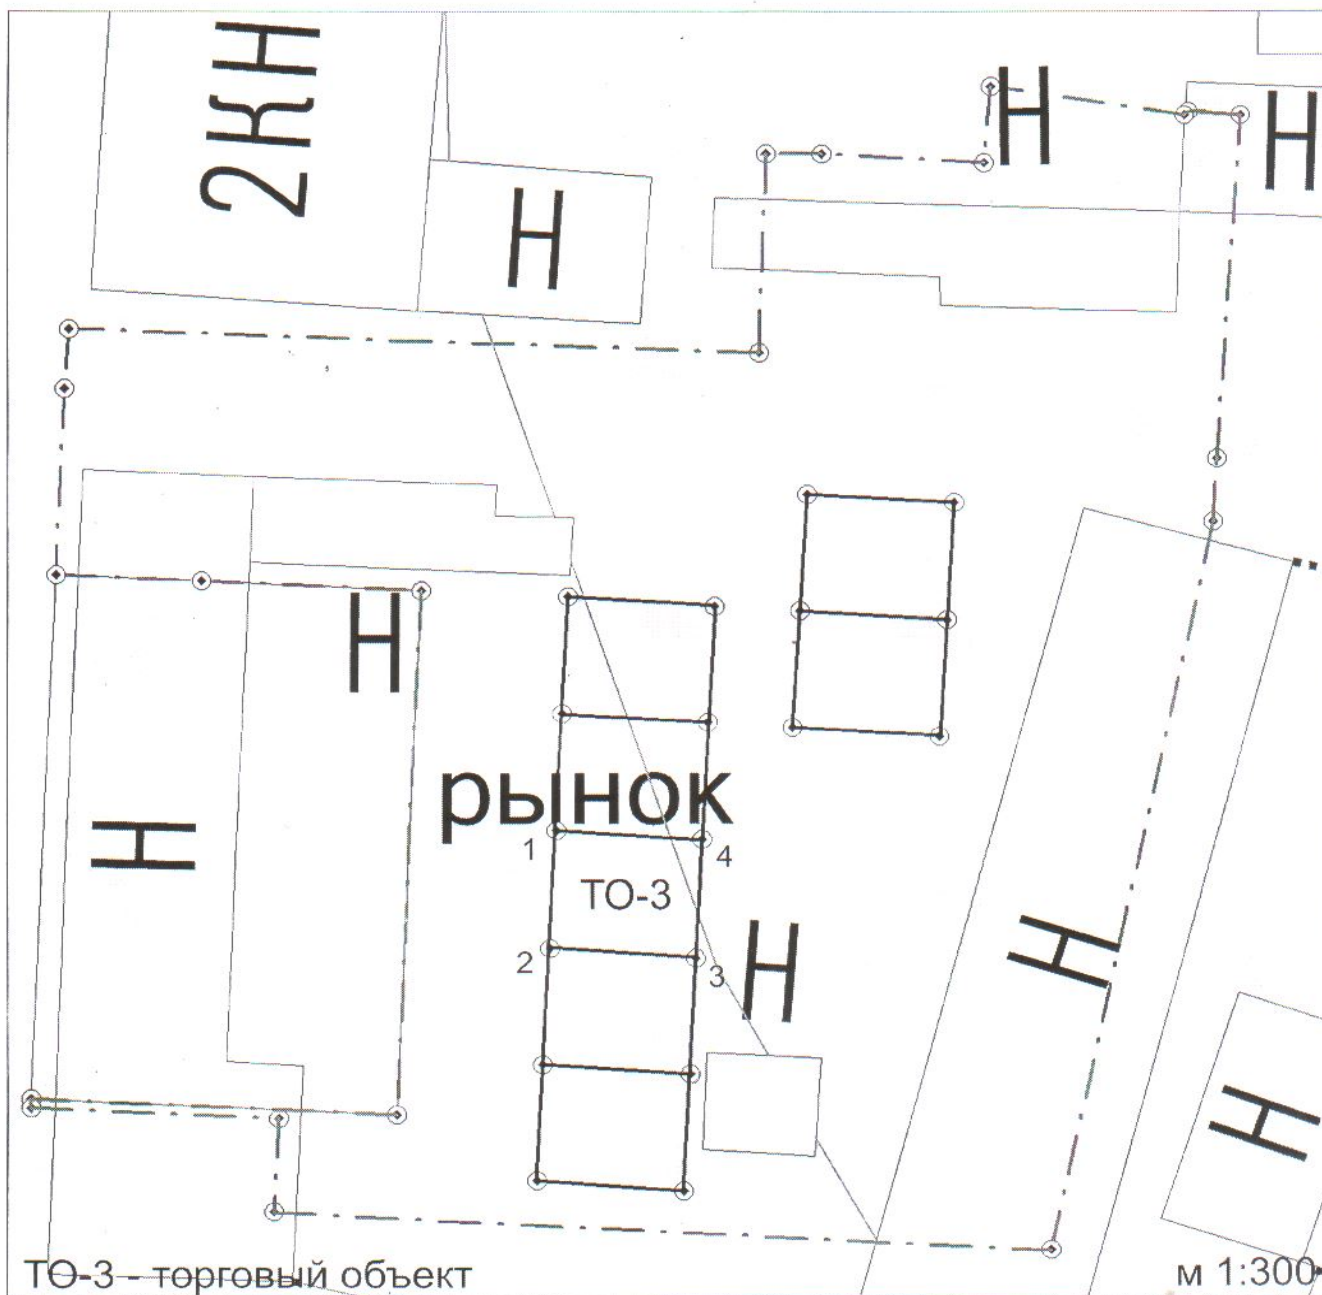

Схема расположения торгового объекта
на земельном участке с кадастровым номером
66:31:2201004:373, расположенного по адресу
пгт. Шаля, ул. Строителей, 1

Координаты ЗУ (30 м.кв.):

1: x-437763,63
y-1420148,04