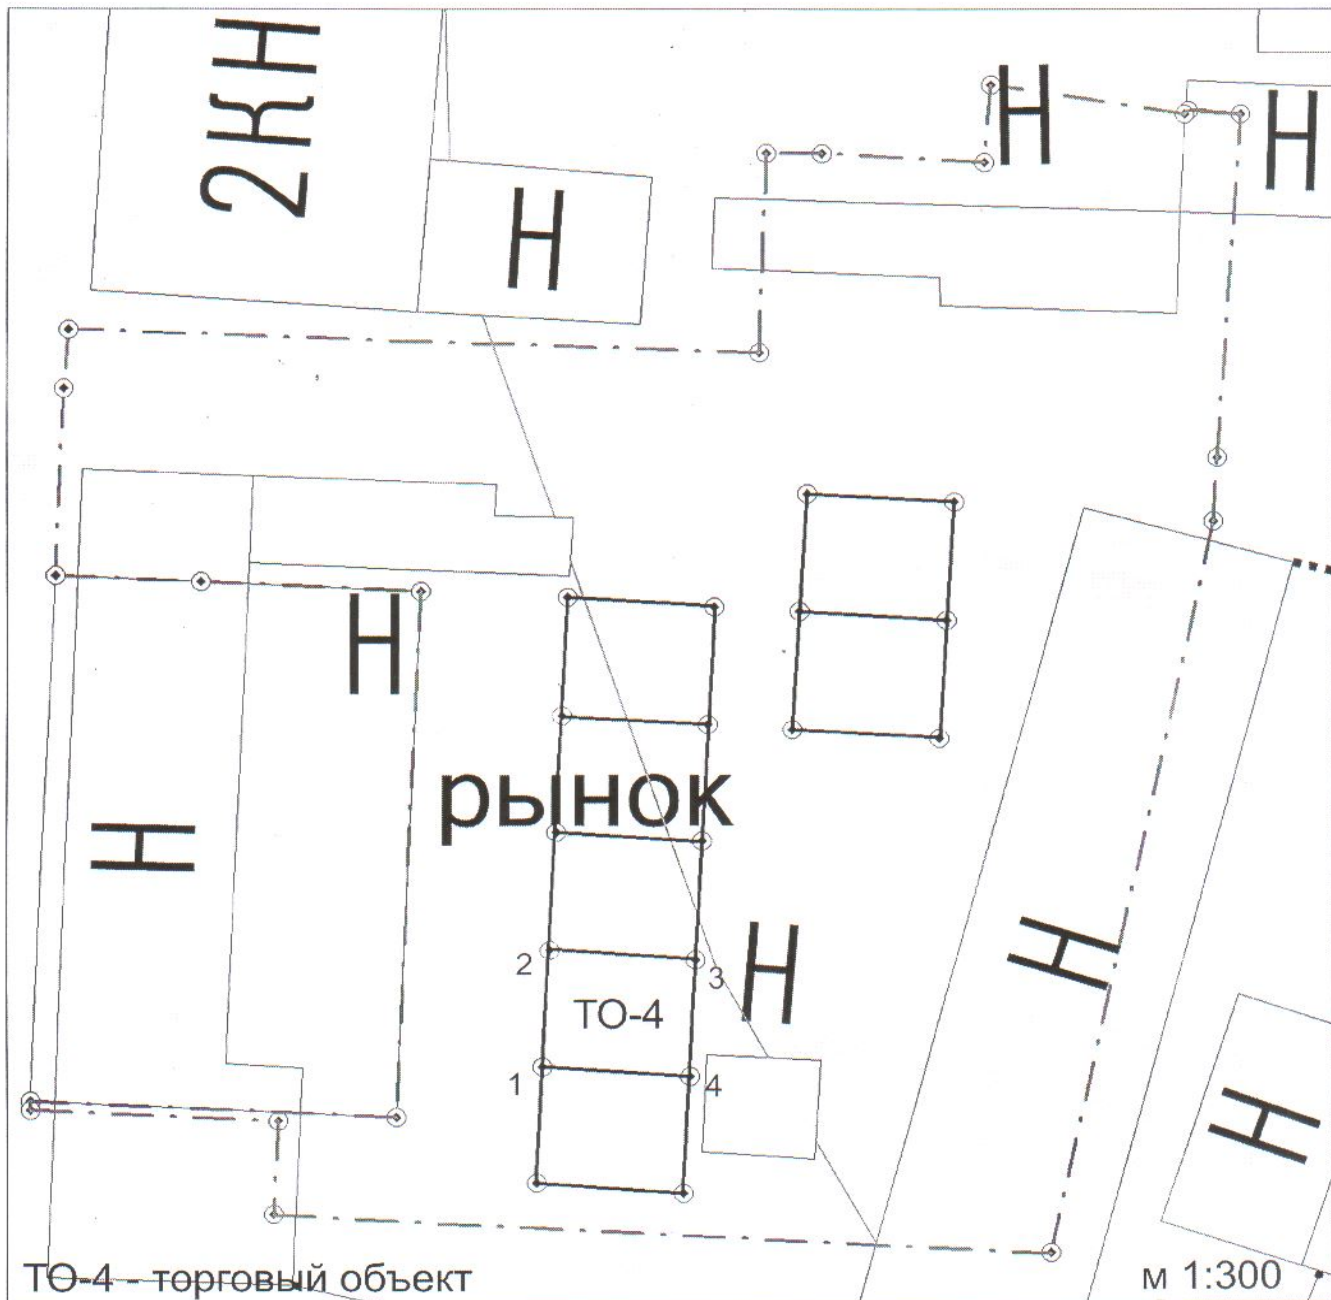

Схема расположения торгового объекта
на земельном участке с кадастровым номером
66:31:2201004:373, расположенного по адресу
пгт. Шаля, ул. Строителей, 1

Координаты ЗУ (30 м.кв.):

1: x-437753,59
y-1420147,50